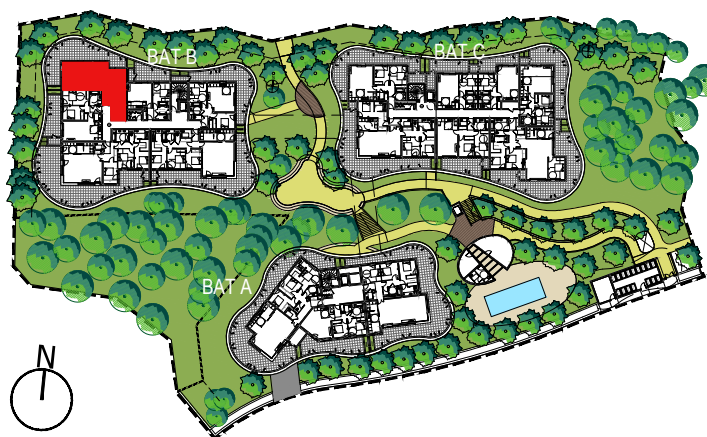

PALAZZO DI LUCE

DOMAINE DU CAYLUS

BATIMENT B

R+2

B21

T3

TABLEAU DES SURFACES

Séjour - Cuisine	30.30 m ²
Chambre 1	11.45 m ²
Chambre 2	10.25 m ²
Entrée	7.70 m ²
Salle de bain	4.75 m ²
WC	1.35 m ²
TOTAL S.H.	65.80 m²
Terrasse	57.40 m ²
Cellier	6.40 m ²
TOTAL	129.60 m²